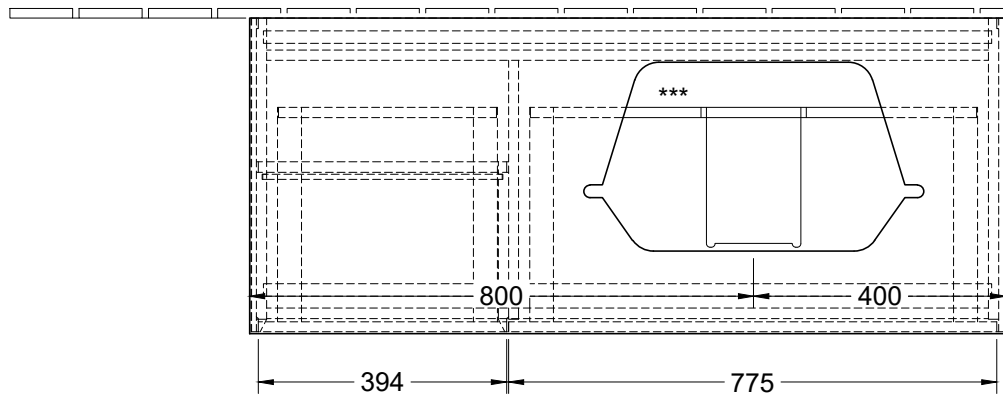

 220 - 240 V

*** Ausschnitt lt. Zeichnung
BA-AWTMHLB

Finion F39ZYXX		 Villeroy & Boch 1748
V01 / 06.12.2016	1:12	